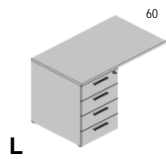

+ 1,86 €/pcs

RMC

Metal chrom

Metal chrom

+ 32,02 kn/kom

+ 4,25 €/pcs

Fiksna kazeta kao L dodatak stolu / Drawer unit with 4 drawers for work table extension

Art.	W	D	H	STAND. Kn	STAND. €
				VPC / PRICE	VPC / PRICE
60110 G L	100	60	73,3	1.677,93	222,70
60110 G D	100	60	73,3	1.677,93	222,70
60010 A L	100	60	73,3	1.618,94	214,87
60010 A D	100	60	73,3	1.618,94	214,87