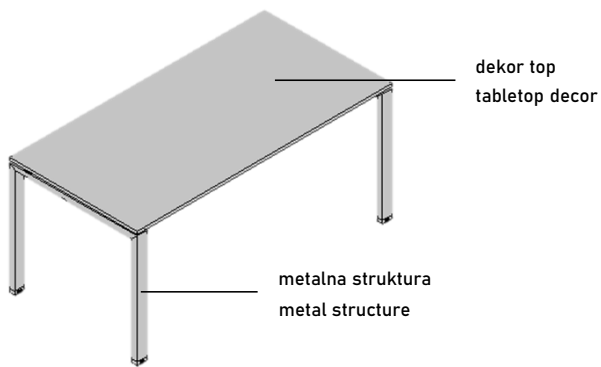

Pravokutni radni stol / Rectangular work table

Primjer narudžbe:
Order example:

ART. LO 20004 G

metalna struktura
metal structure

artikl
article

dekor top
tabletop decor

Pravokutni radni stol / Rectangular work table

Art.	W	D	H	STAND. Kn	STAND. €
				VPC / PRICE	VPC / PRICE
20001	80	80	73,3	1.496,95	198,68
20002	120	80	73,3	1.675,07	222,32
20003	140	80	73,3	1.779,05	236,12
20004	160	80	73,3	1.863,06	247,27
20005	180	80	73,3	1.954,98	259,47
20006	200	80	73,3	2.048,03	271,82

Prednja ploča za radni stol / Frontal panel for work table

Art.	W	D	H	STAND. Kn	STAND. €
				VPC / PRICE	VPC / PRICE
20120	62	1,8	32	99,98	13,27
20121	82	1,8	32	132,00	17,52
20122	102	1,8	32	160,03	21,24
20123	122	1,8	32	187,01	24,82
20124	142	1,8	32	206,97	27,47
20125	162	1,8	32	232,97	30,92
20126	182	1,8	32	246,98	32,78

Pravokutni daktilo stol / Rectangular typing table

Art.	W	D	H	STAND. Kn	STAND. €
				VPC / PRICE	VPC / PRICE
20050	80	60	73,3	1.415,96	187,93
20051	100	60	73,3	1.459,96	193,77
20053	140	60	73,3	1.619,99	215,01

Nastavni pravokutni daktilo stol / Extended rectangular typing table

Art.	W	D	H	STAND. Kn	STAND. €
				VPC / PRICE	VPC / PRICE
20054	80	60	73,3	1.006,01	133,52
20055	100	60	73,3	1.043,00	138,43
20057	140	60	73,3	1.237,99	164,31

Komplet radni stol / Face to face work table

Art.	W	D	H	STAND. Kn	STAND. €
				VPC / PRICE	VPC / PRICE
20007	140	166	73,3	3.282,03	435,60
20008	160	166	73,3	3.458,03	458,96
20009	180	166	73,3	3.656,04	485,24
20010	200	166	73,3	3.830,09	508,34

Nastavni komplet radni stol / Extended face to face work table

Art.	W	D	H	STAND. Kn	STAND. €
				VPC / PRICE	VPC / PRICE
20011	140	166	73,3	2.894,00	384,10
20012	160	166	73,3	3.070,01	407,46
20013	180	166	73,3	3.268,01	433,74
20014	200	166	73,3	3.442,06	456,84