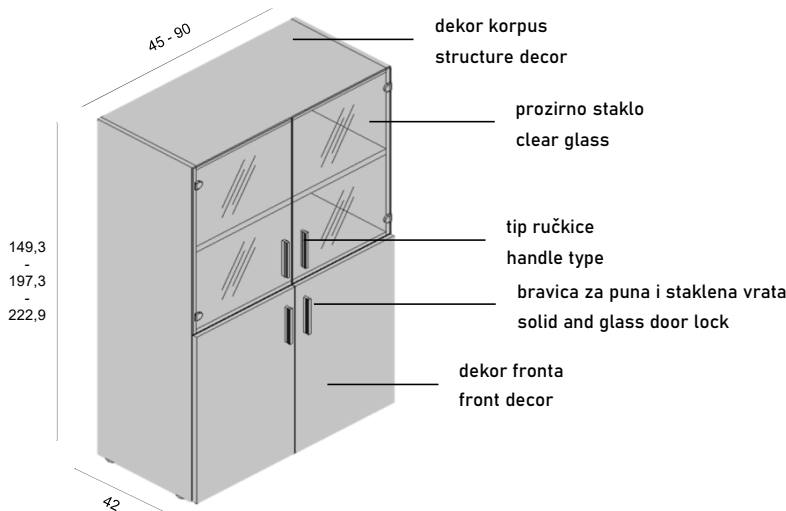

Ormar puna vrata + staklena vrata / Cabinet solid doors + glass doors

NAPOMENA: Obavezno odabrati odgovarajući ukrasni top (za jedan ili više ormara u nizu). Odabir ukrasnih stranica po želji.
NOTE: Be sure to choose the right finishing top (for one or more cabinets in line). Finishing sides optional.

Primjer narudžbe:
Order example:

ART. **LO 65027 G B - RPS**

		tip ručkice handle type
		bravica za puna i staklena vrata solid and glass door lock
dekor fronta front decor	artikl article	
		dekor korpus structure decor