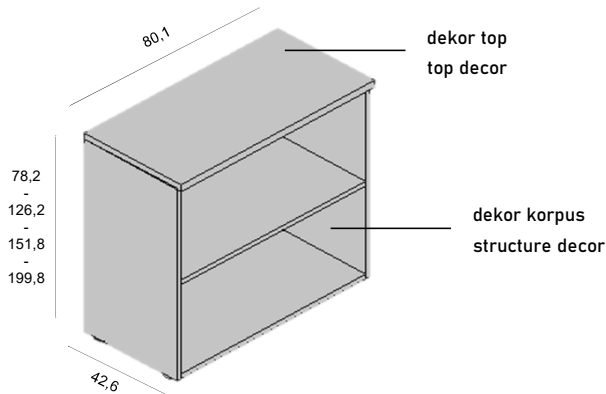

Otvoreni ormar / Open cabinet

Primjer narudžbe:
Order example:

ART. **LO 64001 G**

dekor top / top decor

artikl / article

dekor korpus / structure decor