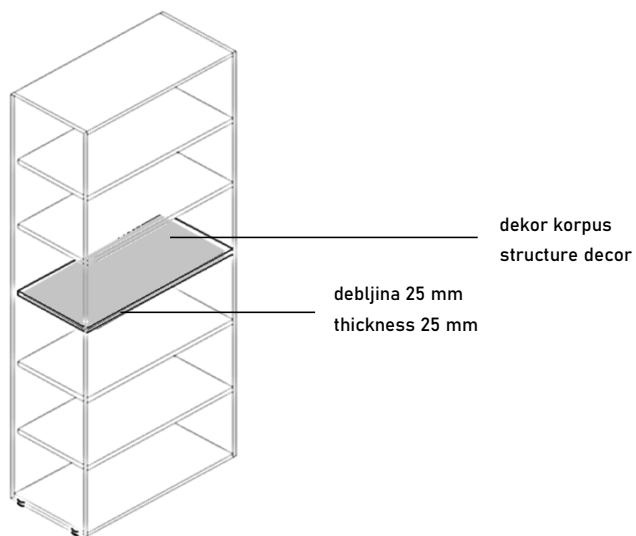

Primjer narudžbe:
Order example:

ART. **65099 G**

artikl
article

dekor korpus
structure decor

Otvoreni ormar - visine 75,7 cm / Open cabinet - height 75,7 cm

Art.	W	D	H	G/A Kn	G/A €
				VPC / PRICE	VPC / PRICE
65001	90	40	75,7	821,03	108,97
65101	45	40	75,7	565,01	74,99