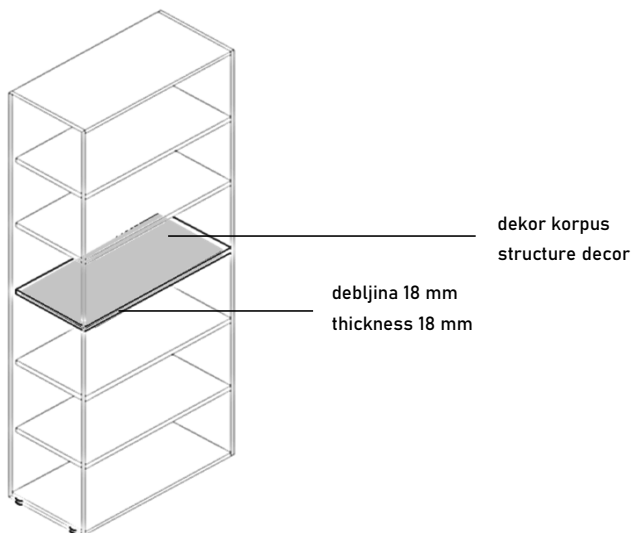

Dodatne police / Additional shelves

Primjer narudžbe:
Order example:

ART. **64099 G**

64099: artikl (article)
G: dekor korpus (structure decor)

Otvoreni ormar - visine 78,2 cm / Open cabinet - height 78,2 cm