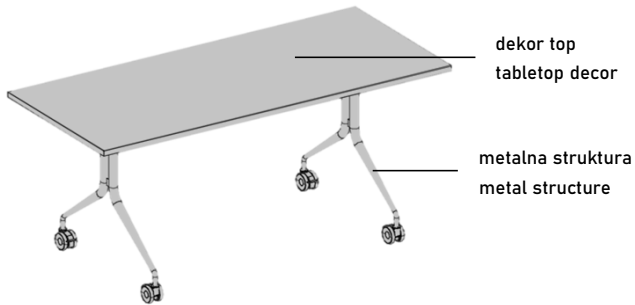

Preklopni pravokutni konferencijski stol / Rectangular folding conference table

Primjer narudžbe:

Order example:

Preklopni pravokutni konferencijski stol / Rectangular folding conference table

Art.	W	D	H	STAND. €
				VPC / PRICE
18003	140	70	73,5	451,00
18004	160	70	73,5	458,00
18005	180	70	73,5	481,00
18006	200	70	73,5	488,00