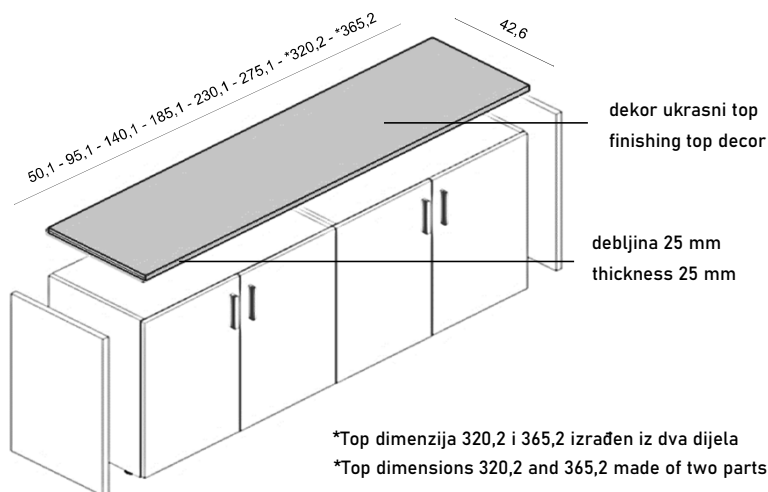

Ukrasni top za ormar s ukrasnim stranicama - deb. 25 mm / Finishing top for cabinet with finishing sides - thick. 25 mm

Primjer narudžbe:
Order example:

ART. **LO 65071**

artikl
article

dekor ukrasni top
finishing top decor