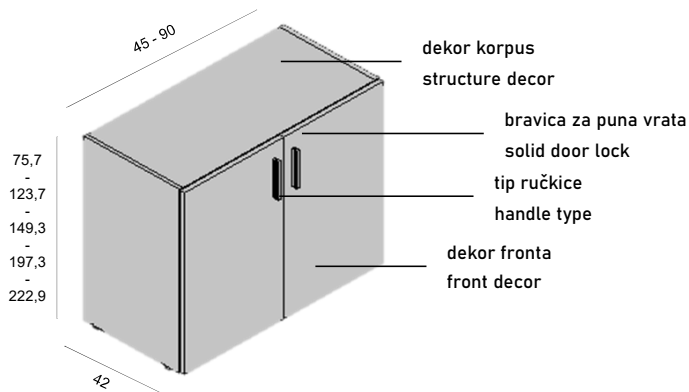

Ormar s punim vratima / Cabinet with solid doors

Primjer narudžbe:
Order example:

ART. **LO 65002 G B - RPS**

artikl
article

dekor fronta
front decor

dekor korpus
structure decor

tip ručkice
handle type

bravica za puna vrata
solid door lock

NAPOMENA: Obavezno odabrati odgovarajući ukrasni top (za jedan ili više ormara u nizu). Odabir ukrasnih stranica po želji.
NOTE: Be sure to choose the right finishing top (for one or more cabinets in line). Finishing sides optional.