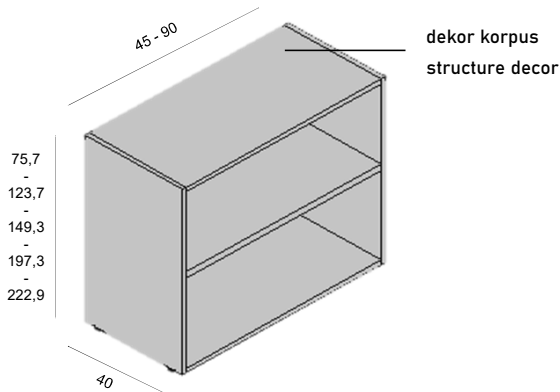

Otvoreni ormar / Open cabinet

Primjer narudžbe:
Order example:

ART. **65001 G**

artikl
article

dekor korpus
structure decor

NAPOMENA: Obavezno odabrati odgovarajući ukrasni top (za jedan ili više ormara u nizu). Odabir ukrasnih stranica po želji.
NOTE: Be sure to choose the right finishing top (for one or more cabinets in line). Finishing sides optional.