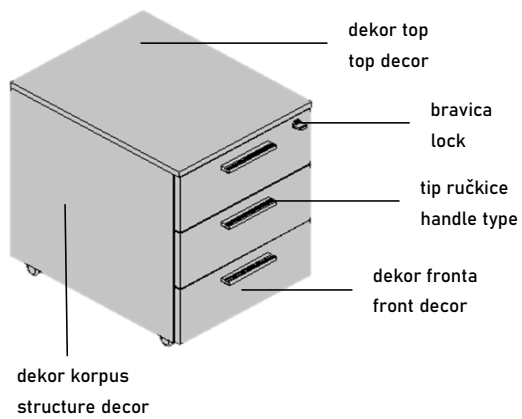

Pokretna kazeta s 3 ladice / Mobile drawer unit with 3 drawers

Primjer narudžbe:

Order example:

ART. **LO 60201 - RPS**

tip ručkice
handle type

artikl
article

dekor korpus, top i fronta
structure, top and front decor

Pokretna kazeta s 3 ladice / Mobile drawer unit with 3 drawers

Art.	W	D	H	STAND. Kn VPC / PRICE	STAND. € VPC / PRICE
60201	43	55	58	1.207,93	160,32

Pokretna kazeta s 3 metalne ladice / Mobile drawer unit with 3 metal drawers

Art.	W	D	H	STAND. Kn VPC / PRICE	STAND. € VPC / PRICE
60222	42	56	55	1.949,93	258,80

Pokretna kazeta za viseće mape / Mobile drawer unit for hanging files

Art.	W	D	H	STAND. Kn VPC / PRICE	STAND. € VPC / PRICE
60203	43	55	58	1.265,95	168,02

Pokretna kazeta s 4 metalne ladice / Mobile drawer unit with 4 metal drawers

Art.	W	D	H	STAND. Kn VPC / PRICE	STAND. € VPC / PRICE
60224	42	56	64	2.423,92	321,71

Fiksna kazeta kao L dodatak stolu - top 18 mm / Drawer unit with 4 drawers for work table extension - tabletop 18 mm

Art.	W	D	H	STAND. Kn VPC / PRICE	STAND. € VPC / PRICE
60210 L	100	60	73,3	1.724,95	228,94
60210 D	100	60	73,3	1.724,95	228,94

Opcije uz nadoplatu / Options at extra charge

Ručnice / Handles

RPS

PVC siva

PVC grey

U cijeni

In price

RPC

PVC crna

PVC black

U cijeni

In price

RMS

Metal siva

Metal grey

+ 14,01 kn/kom

+ 1,86 €/pcs

RMC

Metal chrom

Metal chrom

+ 32,02 kn/kom

+ 4,25 €/pcs