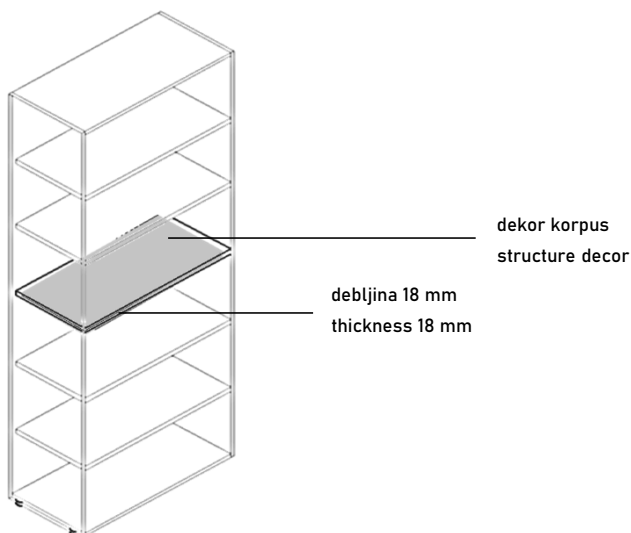

Dodatne police / Additional shelves

Primjer narudžbe:
Order example:

ART. **64099 G**

64099: artikl (article)
G: dekor korpus (structure decor)

Otvoreni ormar - visine 78,2 cm / Open cabinet - height 78,2 cm