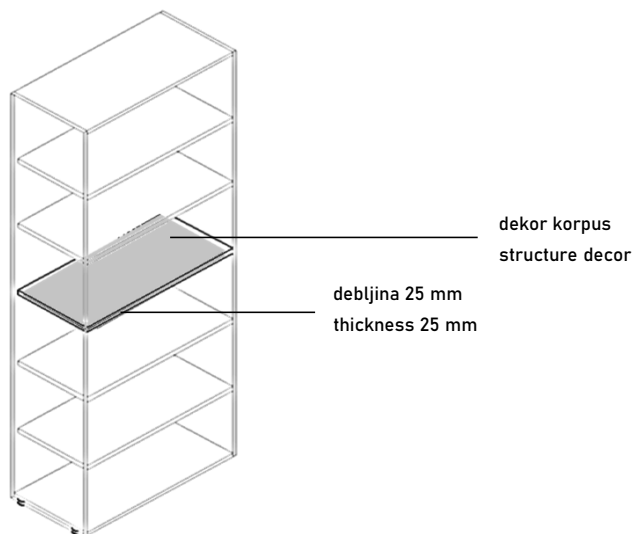

Primjer narudžbe:
Order example:

ART. **65099 G**

artikl
article

dekor korpus
structure decor

Otvoreni ormar - visine 75,7 cm / Open cabinet - height 75,7 cm

Art.	W	D	H	G/A Kn	G/A €
				VPC / PRICE	VPC / PRICE
65001	90	40	75,7	821,03	108,97
65101	45	40	75,7	565,01	74,99