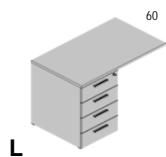

+ 1,86 €/pcs

RMC

Metal chrom

Metal chrom

+ 32,02 kn/kom

+ 4,25 €/pcs

Fiksna kazeta kao L dodatak stolu - top 36 mm / Drawer unit with 4 drawers for work table extension - tabletop 36 mm

Art.	W	D	H	STAND. Kn	STAND. €
				VPC / PRICE	VPC / PRICE
60211 L	100	60	75,1	1.961,91	260,39
60211 D	100	60	75,1	1.961,91	260,39