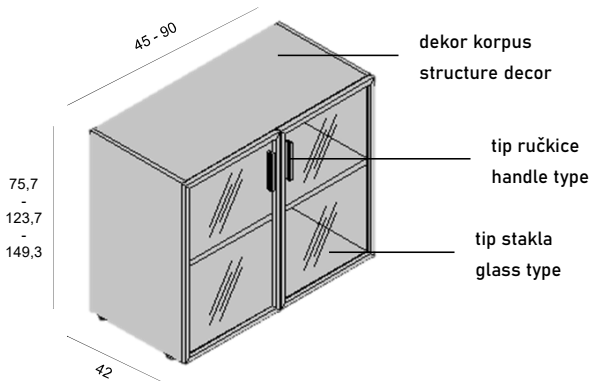

Ormar sa staklenim vratima u alumijskom okviru / Cabinet with aluminium framed glass doors

*Nije moguć odabir bravice za staklena vrata alumijskom okviru
*No lock possible for aluminium framed glass doors

NAPOMENA: Obavezno odabrati odgovarajući ukrasni top (za jedan ili više ormara u nizu). Odabir ukrasnih stranica po želji.
NOTE: Be sure to choose the right finishing top (for one or more cabinets in line). Finishing sides optional.

Primjer narudžbe:
Order example:

ART. **65004 G AL/S - RPS**

			tip ručkice handle type
artikl article		tip stakla glass type	
		dekor korpus structure decor