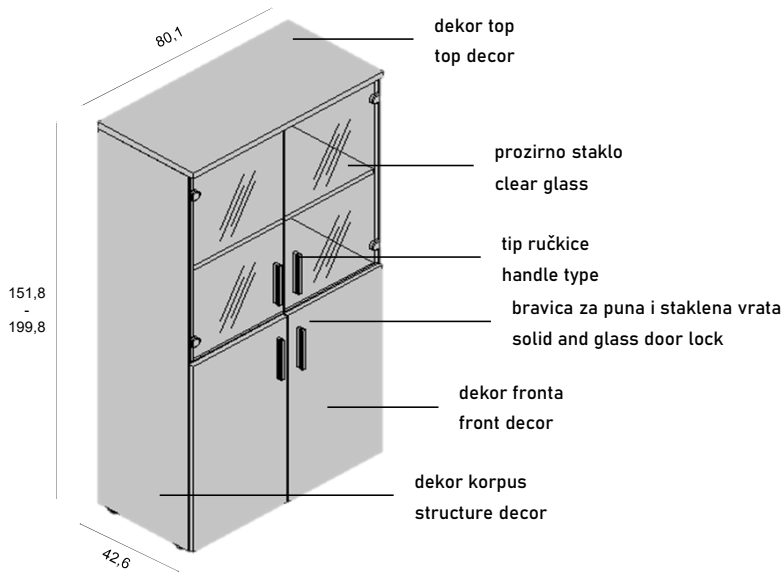

dekor top
top decor

artikl
article

dekor korpus
structure decor

bravica za staklena vrata
glass door lock

tip ručkice
handle type

Ormar puna vrata + staklena vrata / Cabinet solid doors + glass doors

Primjer narudžbe:
Order example: