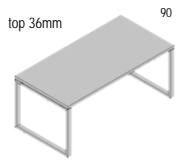

Pravokutni radni stol - top 36 mm / Rectangular work table - tabletop 36 mm

Art.	W	D	H	STAND. Kn	STAND. €
				VPC / PRICE	VPC / PRICE
21015	180	90	75,1	2.954,05	392,07
21016	200	90	75,1	3.101,05	411,58

Nastavni pravokutni daktilo stol - top 36 mm / Extended rectangular typing table - tabletop 36 mm