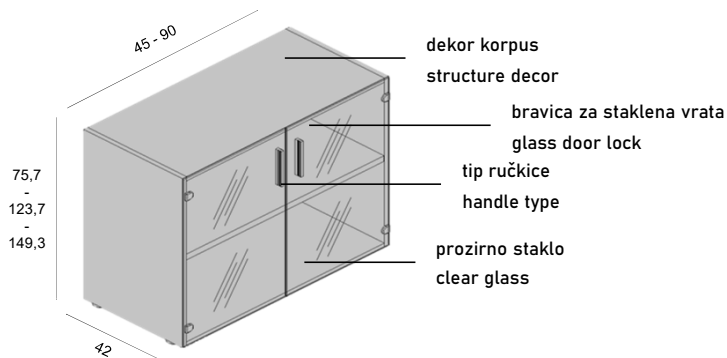

Ormar sa staklenim vratima / Cabinet with glass doors

Primjer narudžbe:
Order example:

ART. **65003 G B - RPS**

artikl
article

dekor korpus
structure decor

tip ručkice
handle type

bravica za staklena vrata
glass door lock

NAPOMENA: Obavezno odabrati odgovarajući ukrasni top (za jedan ili više ormara u nizu). Odabir ukrasnih stranica po želji.
NOTE: Be sure to choose the right finishing top (for one or more cabinets in line). Finishing sides optional.