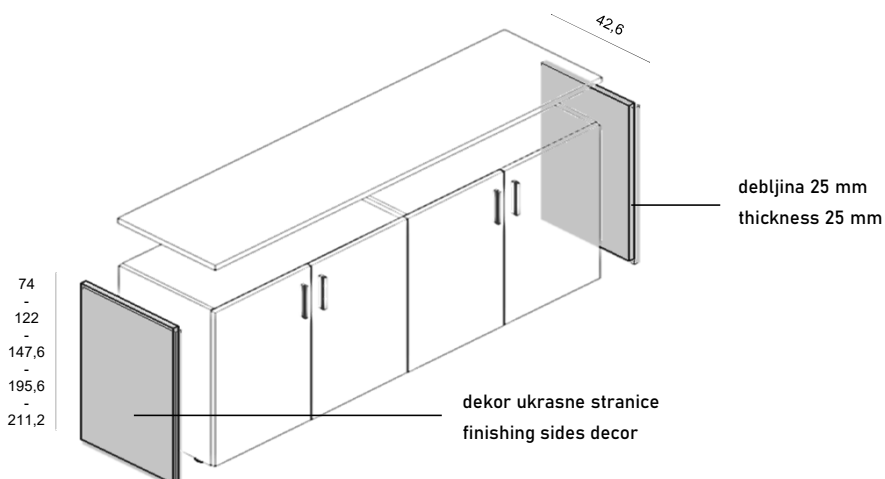

Ukrasne stranice za ormar - deb. 25 mm / Finishing sides for cabinet - thick. 25 mm

Primjer narudžbe:
Order example:

ART. **LO 65081**

artikl
article

dekor ukrasne stranice
finishing sides decor