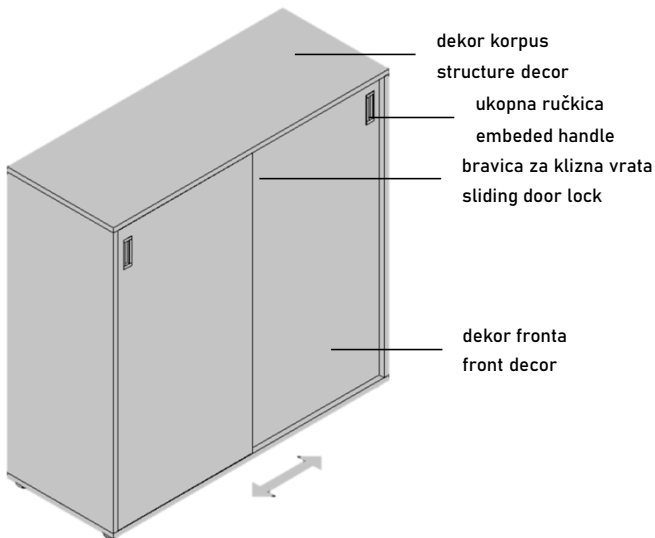

Ormar s kliznim vratima / Cabinet with sliding doors

Primjer narudžbe:
Order example:

ART. **LO 65027 G B**

LO: dekor fronta (front decor)
65027: artikl (article)
G: dekor korpus (structure decor)
B: bravica za puna i staklena vrata (solid and glass door lock)