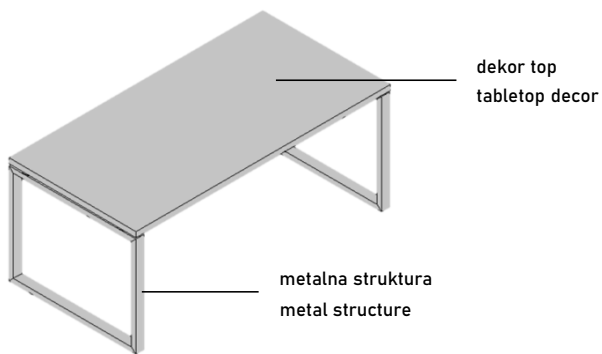

Home Office

Eduka

Stolice

Dodaci

Velinac
ured za Vaš prestiž

Topovi stolova izrađeni su od iverala debljine 18 odnosno 36 mm, rubova kantiranih ABS rubnom trakom 2 mm ili lamistal stakla debljine 10 mm. Metalne noge izrađene su od profila 60x30 mm plastificiranih u sivu ili bijelu boju. Visina stola može se nivelirati pomoću ugrađenih nožica za nivelaciju.

Table tops are made of refined chipboard 18 or 36 mm thick, with ABS 2 mm thickness edging, or 10 mm thick laminated glass. Metal legs 60x30 mm are powder coated in grey or white colour. Tables are equipped with legs for internal height regulation.

Staklo / Glass

Top	
Tabletop	Bijela White

Metalna struktura za radni i konferencijski stol / Metal structure for work and conference table

Metalna struktura		
Metal structure	Siva Grey	Bijela White

Pravokutni radni stol / Rectangular work table