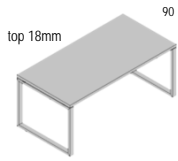

Pravokutni radni stol - top 18 mm / Rectangular work table - tabletop 18 mm

Art.	W	D	H	STAND. Kn	STAND. €
				VPC / PRICE	VPC / PRICE
21015 T	180	90	73,3	2.493,99	331,01
21016 T	200	90	73,3	2.593,00	344,15